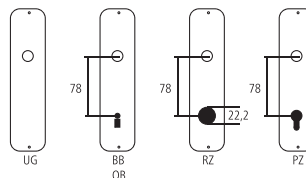

Fenstergriff Serie Hamburg

Metall weiss
Nocken 5 mm

Bezeichnung	Bestell-/Hersteller-Nr.						CHF
Fenstergriff	59.0700RL	34	133	56	7x37	40/10 St	19.70

Piktogramme für Massangaben

- Breite über alles
- Rosettenbreite
- Höhe über alles
- Rosettenhöhe
- Grifflänge
- Ausladung
- Ausladung bis Mitte Bohrung
- Einlasstiefe
- Distanz Drückerloch – oberes Schraubenloch
- Durchmesser (Bohrung, Dorn, Stange, Rohr, Seil oder Ansatz)
- Stiftquerschnitt
- Schraubenlochdistanz
- Überschlag
- Materialstärke
- Gewinde, Schrauben, Bolzen
- Mass A
- Packungsgrösse/Staffelrabatt

Standard-Lochungen

Standard-Türstärken

- Zimmertüren: 40 mm
- Haustüren: 60 mm