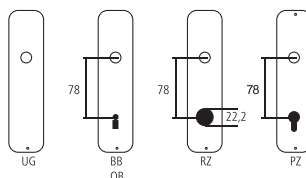

Judas optique

Velours Black

champ visuel 180° / grandeur 50: pour épaisseur de bois 35 - 50 mm / grandeur 80: pour épaisseur de bois 51 - 80 mm

Désignation	Commande/Réf. Fabricant	H	Ø		CHF
Judas optique	590.1840/50	28	12	pc	23.50
Judas optique	590.1840/80	26	12	pc	26.00

Explication des signes

- Largeur totale
- Largeur rosace
- Hauteur totale
- Hauteur rosace
- Longueur de la poignée
- En saillie de la surface de montage
- En saillie au milieu du trou/distance au canon
- Profondeur encastrée
- Distance du milieu du trou de vis du haut au milieu du trou de poignée
- Diamètre (trou, tige, tube, corde, collet etc.)
- Tige carrée/trou carré
- Distance des trous de vis
- Recouvrement
- Epaisseur du matériel
- Filetage, vis
- Mesure A
- Emballage/Rabais quantitatif

Perçages standards

Épaisseurs de bois standards

Portes de chambre : 40 mm
Portes d'entrée : 60 mm