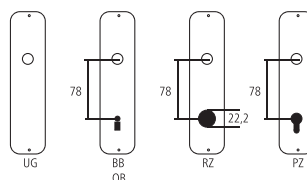

Rosette mit Druckknopf

Messing matt vernickelt

Bezeichnung	Bestell-/Hersteller-Nr.						CHF
Rosette mit Druckknopf	23.1561 SV	30	73	63	26	7x45	43 St 125.00

Piktogramme für Massangaben

- Breite über alles
- Rosettenbreite
- Höhe über alles
- Rosettenhöhe
- Grifflänge
- Ausladung
- Ausladung bis Mitte Bohrung
- Einlasstiefe
- Distanz Drückerloch – oberes Schraubenloch
- Durchmesser (Bohrung, Dorn, Stange, Rohr, Seil oder Ansatz)
- Stiftquerschnitt
- Schraubenlochdistanz
- Überschlag
- Materialstärke
- Gewinde, Schrauben, Bolzen
- Mass A
- Packungsgrösse/Staffelrabatt

Standard-Lochungen

Standard-Türstärken

Zimmertüren:	40 mm
Haustüren:	60 mm