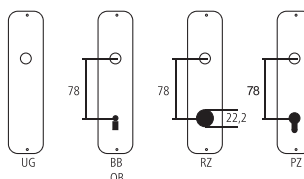

## Guarnitura per porta Serie Gendarm

Ferro colore naturale (bassa resistenza alla corrosione)

Designazione	Ordine / Costruttore no.	H	I	H	Ø	□	⊖	CHF
<b>Guarnitura porta camera</b>								Gt 360.00
Maniglie per porta	13.139.0	117	22	54	18	8		Pr 190.00
Maniglia femmina	13.139.2	117	22	54	18	8		pz 95.00
Rosetta per maniglia	13.205	52	52	3	18		38	pz 42.50
Bocchetta cieca	13.205 UG	52	52	3			38	pz 42.50
Bocchetta chiave	13.205 BB	52	52	3			38	pz 42.50
Bocchetta per cilindro	13.205 RZ	52	52	3			38	pz 42.50
Bocchetta per cilindro	13.205 PZ	52	52	3			38	pz 42.50

### Pittogrammi per le misure

- Larghezza totale
- Larghezza rosetta
- Altezza totale
- Altezza rosetta
- Lunghezza della maniglia
- Sporgenza della superficie di montaggio
- Sporgenza in mezzo al foro/Distanza alla chiave
- Profondità incastrata
- Distanza del mezzo foro vite della cima – mezzo foro della maniglia
- Diametro (Foro, mandrino, asta, tubo, corda o capocorda)
- Ferro quadro/foro quadro
- Distanza dei fori di vite
- Sbalzo
- Spessore del materiale
- Filetto, vite
- Misura A
- Dimensioni della confezione/sconto scaglionato

### Spessori standard

- Porte da camera : 40 mm
- Porte d'entrata: 60 mm