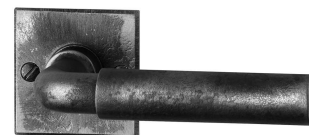

## Guarnitura per porta Serie Gendarm

Ferro colore naturale (bassa resistenza alla corrosione)

Designazione	Ordine / Costruttore no.	H	I	H	Ø	□	⊖	CHF
<b>Guarnitura porta camera</b>								Gt 360.00
Maniglie per porta	13.139.0	117	22	54	18	8		Pr 190.00
Maniglia femmina	13.139.2	117	22	54	18	8		pz 95.00
Rosetta per maniglia	13.205	52	52	3	18		38	pz 42.50
Bocchetta cieca	13.205 UG	52	52	3			38	pz 42.50
Bocchetta chiave	13.205 BB	52	52	3			38	pz 42.50
Bocchetta per cilindro	13.205 RZ	52	52	3			38	pz 42.50
Bocchetta per cilindro	13.205 PZ	52	52	3			38	pz 42.50

### Pittogrammi per le misure

- Larghezza totale
- Larghezza rosetta
- Altezza totale
- Altezza rosetta
- Lunghezza della maniglia
- Sporgenza della superficie di montaggio
- Sporgenza in mezzo al foro/Distanza alla chiave
- Profondità incastrata
- Distanza del mezzo foro vite della cima – mezzo foro della maniglia
- Diametro (Foro, mandrino, asta, tubo, corda o capocorda)
- Ferro quadro/foro quadro
- Distanza dei fori di vite
- Sbalzo
- Spessore del materiale
- Filetto, vite
- Misura A
- Dimensioni della confezione/sconto scaglionato