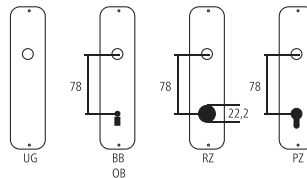

### Bügelgriff Serie Besso

Eisen naturblank (geringe Korrosionsbeständigkeit)  
mit Befestigungssystem für Einzel- oder paarweise Montage

Bezeichnung	Bestell-/Hersteller-Nr.	70	374	67	350	CHF
Bügelgriff	13.234G					St 320.00

#### Piktogramme für Massangaben

- Breite über alles
- Rosettenbreite
- Höhe über alles
- Rosettenhöhe
- Grifflänge
- Ausladung
- Ausladung bis Mitte Bohrung
- Einlasstiefe
- Distanz Drückerloch – oberes Schraubenloch
- Durchmesser (Bohrung, Dorn, Stange, Rohr, Seil oder Ansatz)
- Stiftquerschnitt
- Schraubenlochdistanz
- Überschlag
- Materialstärke
- Gewinde, Schrauben, Bolzen
- Mass A
- Packungsgrösse/Staffelrabatt

#### Standard-Lochungen