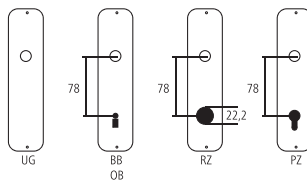

Bügelgriff Serie Besso

Eisen naturblank (geringe Korrosionsbeständigkeit)
mit Befestigungssystem für Einzel- oder paarweise Montage

Bezeichnung	Bestell-/Hersteller-Nr.	25	374	57	350	CHF
Bügelgriff	13.234					St 200.00

Piktogramme für Massangaben

- Breite über alles
- Rosettenbreite
- Höhe über alles
- Rosettenhöhe
- Grifflänge
- Ausladung
- Ausladung bis Mitte Bohrung
- Einlasstiefe
- Distanz Drückerloch – oberes Schraubenloch
- Durchmesser (Bohrung, Dorn, Stange, Rohr, Seil oder Ansatz)
- Stiftquerschnitt
- Schraubenlochdistanz
- Überschlag
- Materialstärke
- Gewinde, Schrauben, Bolzen
- Mass A
- Packungsgrösse/Staffelrabatt

Standard-Lochungen

Standard-Türstärken

- Zimmertüren: 40 mm
- Haustüren: 60 mm