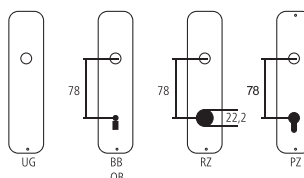

Explication des signes

- Largeur totale
- Largeur rosace
- Hauteur totale
- Hauteur rosace
- Longueur de la poignée
- En saillie de la surface de montage
- En saillie au milieu du trou/distance au canon
- Profondeur encastrée
- Distance du milieu du trou de vis du haut au milieu du trou de poignée
- Diamètre (trou, tige, tube, corde, collet etc.)
- Tige carrée/trou carré
- Distance des trous de vis
- Recouvrement
- Epaisseur du matériel
- Filetage, vis
- Mesure A
- Emballage/Rabais quantitatif

Perçages standards

Épaisseurs de bois standards

Portes de chambre : 40 mm
Portes d'entrée : 60 mm