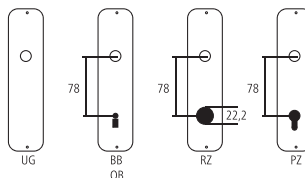

Piktogramme für Massangaben

- Breite über alles
- Rosettenbreite
- Höhe über alles
- Rosettenhöhe
- Grifflänge
- Ausladung
- Ausladung bis Mitte Bohrung
- Einlasstiefe
- Distanz Drückerloch – oberes Schraubenloch
- Durchmesser (Bohrung, Dorn, Stange, Rohr, Seil oder Ansatz)
- Stiftquerschnitt
- Schraubenlochdistanz
- Überschlag
- Materialstärke
- Gewinde, Schrauben, Bolzen
- Mass A
- Packungsgrösse/Staffelrabatt

Standard-Lochungen

Standard-Türstärken

Zimmertüren:	40 mm
Haustüren:	60 mm