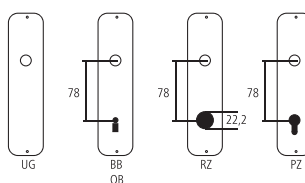

Möbelknopf Serie Bernina

Eisen naturblank (geringe Korrosionsbeständigkeit)

Bezeichnung	Bestell-/Hersteller-Nr.	H	I	H		CHF
Möbelknopf	13.1242/20	20	20	21	M4x30	St 30.50
Möbelknopf	13.1242/25	25	25	26	M4x30	St 33.50

Piktogramme für Massangaben

- Breite über alles
- Rosettenbreite
- Höhe über alles
- Rosettenhöhe
- Grifflänge
- Ausladung
- Ausladung bis Mitte Bohrung
- Einlasstiefe
- Distanz Drückerloch – oberes Schraubenloch
- Durchmesser (Bohrung, Dorn, Stange, Rohr, Seil oder Ansatz)
- Stiftquerschnitt
- Schraubenlochdistanz
- Überschlag
- Materialstärke
- Gewinde, Schrauben, Bolzen
- Mass A
- Packungsgrösse/Staffelrabatt

Standard-Lochungen

Standard-Türstärken

- Zimmertüren: 40 mm
- Haustüren: 60 mm