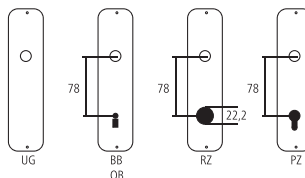

Bügelgriff Serie Picco

Eisen naturblank (geringe Korrosionsbeständigkeit)
mit Befestigungssystem für Einzel- oder paarweise Montage

Bezeichnung	Bestell-/Hersteller-Nr.	20	370	60	350	CHF
Bügelgriff	13.227					St 200.00

Piktogramme für Massangaben

-  Breite über alles
-  Rosettenbreite
-  Höhe über alles
-  Rosettenhöhe
-  Grifflänge
-  Ausladung
-  Ausladung bis Mitte Bohrung
-  Einlasstiefe
-  Distanz Drückerloch – oberes Schraubenloch
-  Durchmesser (Bohrung, Dorn, Stange, Rohr, Seil oder Ansatz)
-  Stiftquerschnitt
-  Schraubenlochdistanz
-  Überschlag
-  Materialstärke
-  Gewinde, Schrauben, Bolzen
-  Mass A
-  Packungsgrösse/Staffelrabatt

Standard-Lochungen

Standard-Türstärken

Zimmertüren:	40 mm
Haustüren:	60 mm