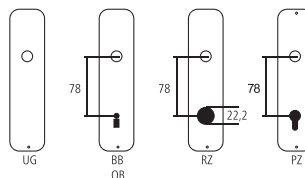

## Crochet Serie Spedia

Fer couleur naturelle (faible résistance à la corrosion)

Désignation	Commande/Réf. Fabricant	H	I	H	∅	CHF
Crochet	13.629	8	120	45	16	pc 48.00

### Explication des signes

- Largeur totale
- Largeur rosace
- Hauteur totale
- Hauteur rosace
- Longueur de la poignée
- En saillie de la surface de montage
- En saillie au milieu du trou/distance au canon
- Profondeur encastrée
- Distance du milieu du trou de vis du haut au milieu du trou de poignée
- Diamètre (trou, tige, tube, corde, collet etc.)
- Tige carrée/trou carré
- Distance des trous de vis
- Recouvrement
- Epaisseur du matériel
- Filetage, vis
- Mesure A
- Emballage/Rabais quantitatif

### Épaisseurs de bois standards

- Portes de chambre : 40 mm
- Portes d'entrée : 60 mm