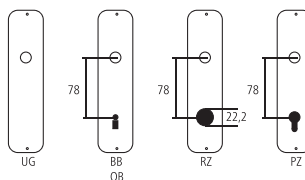

Fenstergriff Serie Hamburg

Aluminium F1 natur

Nocken 10/12 mm / mit VarioFit®

Bezeichnung	Bestell-/Hersteller-Nr.																		CHF
Fenstergriff Stift 7x32-42 mm	51.0700L/U26	29	66	127	55	7x3- 2-42	43	40/10	St										9.00

Piktogramme für Massangaben

- Breite über alles
- Rosettenbreite
- Höhe über alles
- Rosettenhöhe
- Grifflänge
- Ausladung
- Ausladung bis Mitte Bohrung
- Einlasstiefe
- Distanz Drückerloch – oberes Schraubenloch
- Durchmesser (Bohrung, Dorn, Stange, Rohr, Seil oder Ansatz)
- Stiftquerschnitt
- Schraubenlochdistanz
- Überschlag
- Materialstärke
- Gewinde, Schrauben, Bolzen
- Mass A
- Packungsgröße/Staffelrabatt

Standard-Lochungen

Standard-Türstärken

Zimmertüren:	40 mm
Haustüren:	60 mm