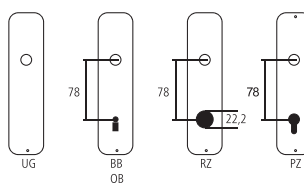

Bouton de porte fixe Serie Jazz

Laiton "Vintage" / avec patine naturelle (non traité)

Désignation	Commande/Réf. Fabricant						CHF
Bouton de porte fixe	29.1054/1054 B	50	50	50	50	58	pc 251.00
Bouton de porte fixe	29.1054H/1054H B	70	70	70	70	64	pc 264.00

Explication des signes

- Largeur totale
- Largeur rosace
- Hauteur totale
- Hauteur rosace
- Longueur de la poignée
- En saillie de la surface de montage
- En saillie au milieu du trou/distance au canon
- Profondeur encastrée
- Distance du milieu du trou de vis du haut au milieu du trou de poignée
- Diamètre (trou, tige, tube, corde, collet etc.)
- Tige carrée/trou carré
- Distance des trous de vis
- Recouvrement
- Epaisseur du matériel
- Filetage, vis
- Mesure A
- Emballage/Rabais quantitatif

Perçages standards

Épaisseurs de bois standards

- Portes de chambre : 40 mm
- Portes d'entrée : 60 mm