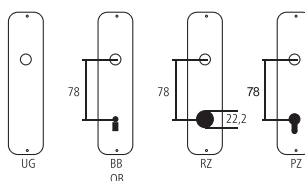

Pomolo per mobili Serie Art Déco

Ottone nichelato lucido

Art Déco (1920-1930)

Designazione	Ordine / Costruttore no.					CHF
Pomolo per mobili	25.404/42	42	24	27	M4	pz 58.00

Pittogrammi per le misure

- Larghezza totale
- Larghezza rosetta
- Altezza totale
- Altezza rosetta
- Lunghezza della maniglia
- Sporgenza della superficie di montaggio
- Sporgenza in mezzo al foro/Distanza alla chiave
- Profondità incastrata
- Distanza del mezzo foro vite della cima – mezzo foro della maniglia
- Diametro (Foro, mandrino, asta, tubo, corda o capocorda)
- Ferro quadro/foro quadro
- Distanza dei fori di vite
- Sbalzo
- Spessore del materiale
- Filetto, vite
- Misura A
- Dimensioni della confezione/sconto scaglionato

Fori standard

Spessori standard

- Porte da camera : 40 mm
- Porte d'entrata : 60 mm