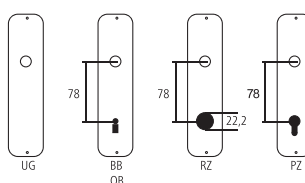

## Guarnitura per porta Serie Ultra

Ottone cromato lucido

Designazione	Ordine / Costruttore no.	H	I	H	♂	∅	⊞	CHF
<b>Guarnitura per porta</b>								<b>Gt 246.00</b>
Maniglie per porta	26.1131.0	138	55	16	8			Pr 154.00
Maniglia femmina	26.1131.2	138	55	16	8			pz 77.00
Placca per porta	26.1044 UG	40	230	2	81	16		pz 46.00
Placca per porta	26.1044 BB78	40	230	2	81	16		pz 46.00
Placca per porta	26.1044 RZ78	40	230	2	81	16		pz 46.00
Placca per porta	26.1044 PZ78	40	230	2	81	16		pz 46.00
Placca per porta	26.1044 WC78-16	40	230	2	81	16		pz 51.00
Placca per porta con distanza speciale	26.1044 xxxx	40	230	2	81	16		pz 51.00

### Pittogrammi per le misure

- Larghezza totale
- Larghezza rosetta
- Altezza totale
- Altezza rosetta
- Lunghezza della maniglia
- Sporgenza della superficie di montaggio
- Sporgenza in mezzo al foro/Distanza alla chiave
- Profondità incastrata
- Distanza del mezzo foro vite della cima – mezzo foro della maniglia
- Diametro (Foro, mandrino, asta, tubo, corda o capocorda)
- Ferro quadro/foro quadro
- Distanza dei fori di vite
- Sbalzo
- Spessore del materiale
- Filetto, vite
- Misura A
- Dimensioni della confezione/sconto scagionato

### Spessori standard

Porte da camera : 40 mm  
Porte d'entrata: 60 mm