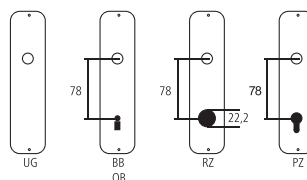

Pomolo per mobili Serie Jazz

Ottone opaco

Designazione	Ordine / Costruttore no.	H	I	H	mm	CHF
Pomolo per mobili	21.922/25	25	25	22	M4	pz 28.60
Pomolo per mobili	21.922/35	35	35	25	M4	pz 34.50
Pomolo per mobili	21.922/45	45	45	25	M4	pz 43.00

Pittogrammi per le misure

- Larghezza totale
- Larghezza rosetta
- Altezza totale
- Altezza rosetta
- Lunghezza della maniglia
- Sporgenza della superficie di montaggio
- Sporgenza in mezzo al foro/Distanza alla chiave
- Profondità incastrata
- Distanza del mezzo foro vite della cima – mezzo foro della maniglia
- Diametro (Foro, mandrino, asta, tubo, corda o capocorda)
- Ferro quadro/foro quadro
- Distanza dei fori di vite
- Sbalzo
- Spessore del materiale
- Filetto, vite
- Misura A
- Dimensioni della confezione/sconto scaglionato

Fori standard

Spessori standard

- Porte da camera : 40 mm
- Porte d'entrata: 60 mm