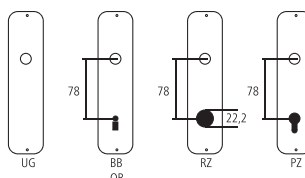

Muschelgriff Serie Prisma

Messing matt gebürstet

Einlassmass 58 x 58 mm

Bezeichnung	Bestell-/Hersteller-Nr.					CHF
Muschelgriff	21.944/70 UG	70	70	3	13	St 76.00
Muschelgriff	21.944/70 BB	70	70	3	13	St 81.00
Muschelgriff	21.944/70 RZ	70	70	3	13	St 86.00
Muschelgriff	21.944/70 PZ	70	70	3	13	St 86.00

Piktogramme für Massangaben

- Breite über alles
- Rosettenbreite
- Höhe über alles
- Rosettenhöhe
- Grifflänge
- Ausladung
- Ausladung bis Mitte Bohrung
- Einlasstiefe
- Distanz Drückerloch – oberes Schraubenloch
- Durchmesser (Bohrung, Dorn, Stange, Rohr, Seil oder Ansatz)
- Stiftquerschnitt
- Schraubenlochdistanz
- Überschlag
- Materialstärke
- Gewinde, Schrauben, Bolzen
- Mass A
- Packungsgrösse/Staffelrabatt

Standard-Lochungen

Standard-Türstärken

- Zimmertüren: 40 mm
- Haustüren: 60 mm