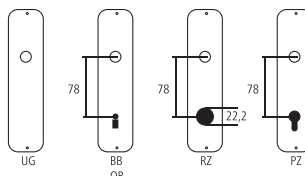

Muschelgriff Serie Jazz

Messing matt gebürstet

Einlassmass Ø 58 mm

Bezeichnung	Bestell-/Hersteller-Nr.	H	I	H	H	CHF
Muschelgriff	21.939/70 UG	70	70	3	13	St 76.00
Muschelgriff	21.939/70 BB	70	70	3	13	St 81.00
Muschelgriff	21.939/70 RZ	70	70	3	13	St 86.00
Muschelgriff	21.939/70 PZ	70	70	3	13	St 86.00

Piktogramme für Massangaben

- Breite über alles
- Rosettenbreite
- Höhe über alles
- Rosettenhöhe
- Grifflänge
- Ausladung
- Ausladung bis Mitte Bohrung
- Einlasstiefe
- Distanz Drückerloch – oberes Schraubenloch
- Durchmesser (Bohrung, Dorn, Stange, Rohr, Seil oder Ansatz)
- Stiftquerschnitt
- Schraubenlochdistanz
- Überschlag
- Materialstärke
- Gewinde, Schrauben, Bolzen
- Mass A
- Packungsgrösse/Staffelrabatt

Standard-Lochungen

Standard-Türstärken

- Zimmertüren: 40 mm
- Haustüren: 60 mm