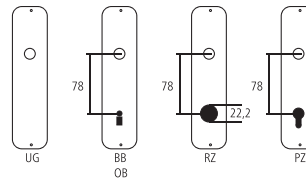

Muschelgriff Serie Jazz

Messing matt vernickelt

Einlassmass Ø 58 mm

Bezeichnung	Bestell-/Hersteller-Nr.	H	I	H	H	CHF
Muschelgriff	23.939/70 UG	70	70	3	13	St 76.00
Muschelgriff	23.939/70 BB	70	70	3	13	St 81.00
Muschelgriff	23.939/70 RZ	70	70	3	13	St 86.00
Muschelgriff	23.939/70 PZ	70	70	3	13	St 86.00

Piktogramme für Massangaben

- Breite über alles
- Rosettenbreite
- Höhe über alles
- Rosettenhöhe
- Grifflänge
- Ausladung
- Ausladung bis Mitte Bohrung
- Einlasstiefe
- Distanz Drückerloch – oberes Schraubenloch
- Durchmesser (Bohrung, Dorn, Stange, Rohr, Seil oder Ansatz)
- Stiftquerschnitt
- Schraubenlochdistanz
- Überschlag
- Materialstärke
- Gewinde, Schrauben, Bolzen
- Mass A
- Packungsgrösse/Staffelrabatt

Standard-Lochungen

Standard-Türstärken

- Zimmertüren: 40 mm
- Haustüren: 60 mm