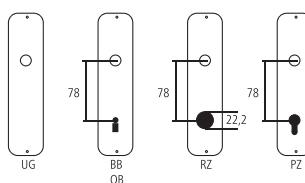

Türkнопf fest Serie Jazz

Messing matt vernickelt

Bezeichnung	Bestell-/Hersteller-Nr.						CHF
Türkнопf fest	23.1054/1054 B	50	50	50	50	58	St 251.00
Türkнопf fest	23.1054H/1054H B	70	70	70	70	64	St 264.00

Piktogramme für Massangaben

- Breite über alles
- Rosettenbreite
- Höhe über alles
- Rosettenhöhe
- Grifflänge
- Ausladung
- Ausladung bis Mitte Bohrung
- Einlasstiefe
- Distanz Drückerloch – oberes Schraubenloch
- Durchmesser (Bohrung, Dorn, Stange, Rohr, Seil oder Ansatz)
- Stiftquerschnitt
- Schraubenlochdistanz
- Überschlag
- Materialstärke
- Gewinde, Schrauben, Bolzen
- Mass A
- Packungsgrösse/Staffelrabatt

Standard-Lochungen

Standard-Türstärken

Zimmertüren: 40 mm
Haustüren: 60 mm