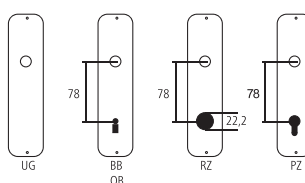

## Guarnitura per porta Serie Ultra

Ottone nichelato opaco

Designazione	Ordine / Costruttore no.	H	I	H	♂	∅	⊞	CHF
<b>Guarnitura per porta</b>								<b>Gt 234.00</b>
Maniglie per porta	23.1131.0	138	55	16	8			Pr 154.00
Maniglia femmina	23.1131.2	138	55	16	8			pz 77.00
Placca per porta	23.1044 UG	40	230	2	81	16		pz 40.00
Placca per porta	23.1044 BB78	40	230	2	81	16		pz 40.00
Placca per porta	23.1044 RZ78	40	230	2	81	16		pz 40.00
Placca per porta	23.1044 PZ78	40	230	2	81	16		pz 40.00
Placca per porta	23.1044 WC78-16	40	230	2	81	16		pz 45.00
Placca per porta con distanza speciale	23.1044 xxxx	40	230	2	81	16		pz 45.00

### Pittogrammi per le misure

- Larghezza totale
- Larghezza rosetta
- Altezza totale
- Altezza rosetta
- Lunghezza della maniglia
- Sporgenza della superficie di montaggio
- Sporgenza in mezzo al foro/Distanza alla chiave
- Profondità incastrata
- Distanza del mezzo foro vite della cima – mezzo foro della maniglia
- Diametro (Foro, mandrino, asta, tubo, corda o capocorda)
- Ferro quadro/foro quadro
- Distanza dei fori di vite
- Sbalzo
- Spessore del materiale
- Filetto, vite
- Misura A
- Dimensioni della confezione/sconto scagionato

### Spessori standard

- Porte da camera : 40 mm
- Porte d'entrata: 60 mm