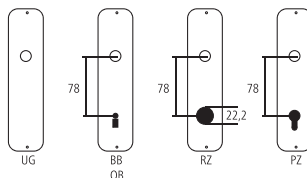

Steckrosette mit Verdeck

Velours Black
Nocken 10/12 mm

Bezeichnung	Bestell-/Hersteller-Nr.	H	I	H	o	CHF
Steckrosette mit Verdeck	590.U26SV	29	66	12	43	St 18.90

Piktogramme für Massangaben

- Breite über alles
- Rosettenbreite
- Höhe über alles
- Rosettenhöhe
- Grifflänge
- Ausladung
- Ausladung bis Mitte Bohrung
- Einlasstiefe
- Distanz Drückerloch – oberes Schraubenloch
- Durchmesser (Bohrung, Dorn, Stange, Rohr, Seil oder Ansatz)
- Stiftquerschnitt
- Schraubenlochdistanz
- Überschlag
- Materialstärke
- Gewinde, Schrauben, Bolzen
- Mass A
- Packungsgrösse/Staffelrabatt

Standard-Lochungen

Standard-Türstärken

- Zimmertüren: 40 mm
- Haustüren: 60 mm