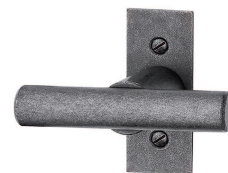

Martellina per finestra Serie Modulo

Ferro termopatinato®
perni 10 mm

Designazione	Ordine / Costruttore no.							CHF
Martellina per finestra	12.734/204 F	30	76	90	54	7x38	43	pz 84.50
Martellina con arresti	12.734/204 FR	30	76	90	54	7x38	43	pz 97.50