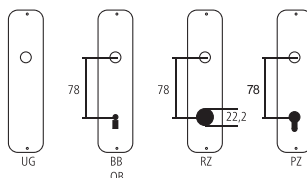

Cestino

Acciaio inox satinato

Designazione	Ordine / Costruttore no.	H	I	H	CHF
Cestino	73.722/65	420	685	390	pz 242.00

Pittogrammi per le misure

- Larghezza totale
- Larghezza rosetta
- Altezza totale
- Altezza rosetta
- Lunghezza della maniglia
- Sporgenza della superficie di montaggio
- Sporgenza in mezzo al foro/Distanza alla chiave
- Profondità incastrata
- Distanza del mezzo foro vite della cima – mezzo foro della maniglia
- Diametro (Foro, mandrino, asta, tubo, corda o capocorda)
- Ferro quadro/foro quadro
- Distanza dei fori di vite
- Sbalzo
- Spessore del materiale
- Filetto, vite
- Misura A
- Dimensioni della confezione/sconto scaglionato

Fori standard

Spessori standard

Porte da camera : 40 mm
 Porte d'entrata: 60 mm