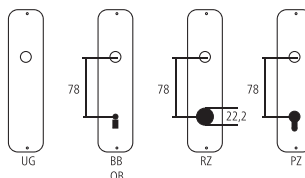

Abfalleimer

Edelstahl satiniert

Bezeichnung	Bestell-/Hersteller-Nr.	H	I	H	CHF
Abfalleimer	73.722/65	420	685	390	St 242.00

Piktogramme für Massangaben

- Breite über alles
- Rosettenbreite
- Höhe über alles
- Rosettenhöhe
- Grifflänge
- Ausladung
- Ausladung bis Mitte Bohrung
- Einlasstiefe
- Distanz Drückerloch – oberes Schraubenloch
- Durchmesser (Bohrung, Dorn, Stange, Rohr, Seil oder Ansatz)
- Stiftquerschnitt
- Schraubenlochdistanz
- Überschlag
- Materialstärke
- Gewinde, Schrauben, Bolzen
- Mass A
- Packungsgrösse/Staffelrabatt

Standard-Lochungen

Standard-Türstärken

Zimmertüren:	40 mm
Haustüren:	60 mm