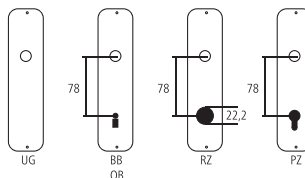

Schalter

Edelstahl satiniert
12 V

Bezeichnung	Bestell-/Hersteller-Nr.				CHF
Schalter	73.1390	50	8	38	St 51.50

Piktogramme für Massangaben

- Breite über alles
- Rosettenbreite
- Höhe über alles
- Rosettenhöhe
- Grifflänge
- Ausladung
- Ausladung bis Mitte Bohrung
- Einlasstiefe
- Distanz Drückerloch – oberes Schraubenloch
- Durchmesser (Bohrung, Dorn, Stange, Rohr, Seil oder Ansatz)
- Stiftquerschnitt
- Schraubenlochdistanz
- Überschlag
- Materialstärke
- Gewinde, Schrauben, Bolzen
- Mass A
- Packungsgrösse/Staffelrabatt

Standard-Lochungen

Standard-Türstärken

Zimmertüren:	40 mm
Haustüren:	60 mm