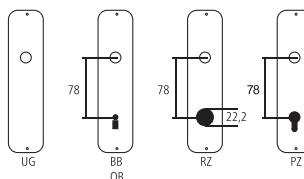

## Guarnitura per porta Serie Los Angeles

Ottone chiaro satinato F78-1-R - Resista®

Montaggio senza vite

Designazione	Ordine / Costruttore no.	H	R	R	G	H	H	Ø	□	☒	CHF
Guarnitura porta camera senza bocchette	79.M1642/845 SST		28		122	49		18	8	10/10	Gt 114.55
Bocchette chiave	79.M846S OB Pr		28	46		3	7			25/10	Pr 31.95
Rosette WC	79.M845S SK/OL		28						5-8	25/10	Pr 44.35

### Pittogrammi per le misure

- H Larghezza totale
- R Larghezza rosetta
- I Altezza totale
- R Altezza rosetta
- G Lunghezza della maniglia
- H Sporgenza della superficie di montaggio
- I Sporgenza in mezzo al foro/Distanza alla chiave
- H Profondità incastrata
- ♠ Distanza del mezzo foro vite della cima – mezzo foro della maniglia
- Ø Diametro (Foro, mandrino, asta, tubo, corda o capocorda)
- Ferro quadro/foro quadro
- ∞ Distanza dei fori di vite
- ≠ Sbalzo
- ≠ Spessore del materiale
- ☒ Filetto, vite
- A Misura A
- ☒ Dimensioni della confezione/sconto scaglionato

### Spessori standard

- Porte da camera : 40 mm
- Porte d'entrata: 60 mm