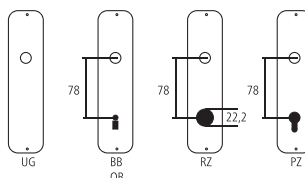

Hebeschiebetürgriff Serie Amsterdam

Edelstahl messingfarben hell satiniert F78-1-R - Resista®
ohne Muschelgriff / mit Schrauben M6x80

Bezeichnung	Bestell-/Hersteller-Nr.																		CHF
Hebeschiebetürgriff	79.HS-E0400F-25/431N-AS	34	160	285	80	10x-73	80	4/10	St	317.95									

Resista®: 10 Jahre Garantie auf die Oberfläche

Piktogramme für Massangaben

- Breite über alles
- Rosettenbreite
- Höhe über alles
- Rosettenhöhe
- Grifflänge
- Ausladung
- Ausladung bis Mitte Bohrung
- Einlasstiefe
- Distanz Drückerloch – oberes Schraubenloch
- Durchmesser (Bohrung, Dorn, Stange, Rohr, Seil oder Ansatz)
- Stiftquerschnitt
- Schraubenlochdistanz
- Überschlag
- Materialstärke
- Gewinde, Schrauben, Bolzen
- Mass A
- Packungsgröße/Staffelrabatt

Standard-Lochungen

Standard-Türstärken

Zimmertüren: 40 mm
Haustüren: 60 mm