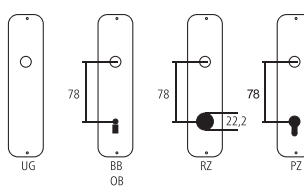

Guarnitura per porta Serie Amsterdam

Acciaio aspetto ottone chiaro satinato F78-1-R - Resista®

Designazione	Ordine / Costruttore no.	H	R	I	H	Ø	□	⊖	☐	CHF
Guarnitura porta camera senza bocchette	79.E1400Z/849N SST	125	55		61	18	8		10/10	Gt 66.95
Maniglia femmina	79.E1400Z.2 SST				58	18	8		20/10	pz 22.10
Rosetta per maniglia	79.E849N				2	18		38	50/10	pz 21.95
Bocchetta chiave	79.E849NS OB				55	2		38	50/10	pz 21.95
Bocchetta per cilindro	79.E849NS RZ				55	2		38	50/10	pz 21.95
Bocchetta per cilindro	79.E849NS PZ				55	2		38	50/10	pz 21.95
Rosette WC	79.E849NS SK/OL				55	2	5-8	38	10/10	Pr 94.85

Resista®: 10 anni di garanzia sulla superficie

Pittogrammi per le misure

- Larghezza totale
- Larghezza rosetta
- Altezza totale
- Altezza rosetta
- Lunghezza della maniglia
- Sporgenza della superficie di montaggio
- Sporgenza in mezzo al foro/Distanza alla chiave
- Profondità incastrata
- Distanza del mezzo foro vite della cima - mezzo foro della maniglia
- Diametro (Foro, mandrino, asta, tubo, corda o capocorda)
- Ferro quadro/foro quadro
- Distanza dei fori di vite
- Sbalzo
- Spessore del materiale
- Filetto, vite
- Misura A
- Dimensioni della confezione/sconto scaglionato

Fori standard

Spessori standard

- Porte da camera : 40 mm
- Porte d'entrata: 60 mm