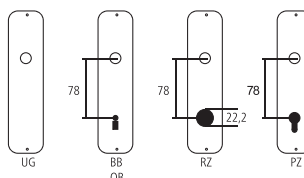

## Guarnitura per porta Serie Amsterdam

Acciaio aspetto rame satinato F84-1-R - Resista®  
con molla di richiamo

Designazione	Ordine / Costruttore no.																A		CHF
Guarnitura porta camera	75.E1400Z/42KV/42KVS OB	52	125	67	18	8	38	10/10	Gt	63.00									
Guarnitura porta camera	75.E1400Z/42KV/42KVS RZ	52	125	67	18	8	38	10/10	Gt	63.00									
Guarnitura porta camera	75.E1400Z/42KV/42KVS PZ	52	125	67	18	8	38	10/10	Gt	63.00									
Guarnitura porta camera	75.E1400Z/42KV/42KVS SK/OL	52	125	67	18	7/8	38	10/10	Gt	106.20									

### Pittogrammi per le misure

- Larghezza totale
- Larghezza rosetta
- Altezza totale
- Altezza rosetta
- Lunghezza della maniglia
- Sporgenza della superficie di montaggio
- Sporgenza in mezzo al foro/Distanza alla chiave
- Profondità incastrata
- Distanza del mezzo foro vite della cima - mezzo foro della maniglia
- Diametro (Foro, mandrino, asta, tubo, corda o capocorda)
- Ferro quadro/foro quadro
- Distanza dei fori di vite
- Sbalzo
- Spessore del materiale
- Filetto, vite
- A Misura A
- Dimensioni della confezione/sconto scaglionato

### Spessori standard

Porte da camera : 40 mm  
Porte d'entrata: 60 mm