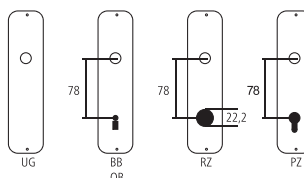

Guarnitura per porta Serie Amsterdam

Acciaio aspetto ottone chiaro satinato F78-1-R - Resista® con molla di richiamo

HOPPE

Designazione	Ordine / Costruttore no.										CHF
Guarnitura porta camera	79.E1400Z/42KV/42KVS OB	52	125	67	18	8	38	10/10	Gt	63.00	
Guarnitura porta camera	79.E1400Z/42KV/42KVS RZ	52	125	67	18	8	38	10/10	Gt	63.00	
Guarnitura porta camera	79.E1400Z/42KV/42KVS PZ	52	125	67	18	8	38	10/10	Gt	63.00	
Guarnitura porta camera	79.E1400Z/42KV/42KVS SK/OL	52	125	67	18	7/8	38	10/10	Gt	106.20	

Resista®: 10 anni di garanzia sulla superficie

Pittogrammi per le misure

- Larghezza totale
- Larghezza rosetta
- Altezza totale
- Altezza rosetta
- Lunghezza della maniglia
- Sporgenza della superficie di montaggio
- Sporgenza in mezzo al foro/Distanza alla chiave
- Profondità incastrata
- Distanza del mezzo foro vite della cima – mezzo foro della maniglia
- Diametro (Foro, mandrino, asta, tubo, corda o capocorda)
- Ferro quadro/foro quadro
- Distanza dei fori di vite
- Sbalzo
- Spessore del materiale
- Filetto, vite
- Misura A
- Dimensioni della confezione/sconto scaglionato

Fori standard

Spessori standard

Porte da camera : 40 mm
Porte d'entrata: 60 mm