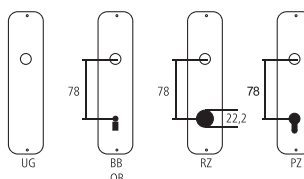

Guarnitura per porta Serie Austin

Alluminio F33-1 aspetto bronzo medio opaco con molla di richiamo

Designazione	Ordine / Costruttore no.																A		CHF
Guarnitura porta camera	54.1769/843KV/843KV-S OB	49	49	128	58	18	8	38	10/10	Gt	57.25								
Guarnitura porta camera	54.1769/843KV/843KV-S RZ	49	49	128	58	18	8	38	10/10	Gt	57.25								
Guarnitura porta camera	54.1769/843KV/843KV-S PZ	49	49	128	58	18	8	38	10/10	Gt	57.25								
Guarnitura porta camera	54.1769/843KV/843KV-S SK/OL	49	49	128	58	18	8	38	10/10	Gt	76.05								

Pittogrammi per le misure

- Larghezza totale
- Larghezza rosetta
- Altezza totale
- Altezza rosetta
- Lunghezza della maniglia
- Sporgenza della superficie di montaggio
- Sporgenza in mezzo al foro/Distanza alla chiave
- Profondità incastrata
- Distanza del mezzo foro vite della cima - mezzo foro della maniglia
- Diametro (Foro, mandrino, asta, tubo, corda o capocorda)
- Ferro quadro/foro quadro
- Distanza dei fori di vite
- Sbalzo
- Spessore del materiale
- Filetto, vite
- A Misura A
- Dimensioni della confezione/sconto scaglionato

Fori standard

Spessori standard

- Porte da camera : 40 mm
- Porte d'entrata: 60 mm