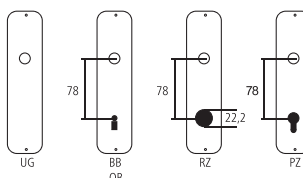

Guarnitura per porta Serie Austin

Metallo bianco

Montaggio senza vite

HOPPE

Designazione	Ordine / Costruttore no.	H	I	H	∅	□	≡	CHF
Guarnitura porta camera senza bocchette	59.1769/645 SST	128		50	18	8	10/10	Gt 58.80
Rosette WC	59.6455 SK/OL	25	25			5-8	25/10	Pr 41.00

Pittogrammi per le misure

- Larghezza totale
- Larghezza rosetta
- Altezza totale
- Altezza rosetta
- Lunghezza della maniglia
- Sporgenza della superficie di montaggio
- Sporgenza in mezzo al foro/Distanza alla chiave
- Profondità incastrata
- Distanza del mezzo foro vite della cima – mezzo foro della maniglia
- Diametro (Foro, mandrino, asta, tubo, corda o capocorda)
- Ferro quadro/foro quadro
- Distanza dei fori di vite
- Sbalzo
- Spessore del materiale
- Filetto, vite
- Misura A
- Dimensioni della confezione/sconto scaglionato

Fori standard

Spessori standard

- Porte da camera : 40 mm
- Porte d'entrata: 60 mm