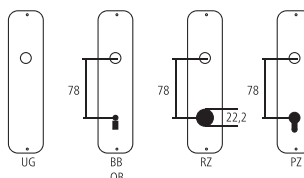

## Türgarnitur Serie Austin

Metall weiss  
schraubenlose Montage

Bezeichnung	Bestell-/Hersteller-Nr.	H	I	H	Ø	□	▢	CHF
Zimmertürgarnitur ohne Schlüsselrosetten	59.1769/645 SST	128		50	18	8	10/10	Gt 57.95
WC-Rosetten	59.6455 SK/OL	25	25			5-8	25/10	Pr 40.40

### Piktogramme für Massangaben

- Breite über alles
- Rosettenbreite
- Höhe über alles
- Rosettenhöhe
- Grifflänge
- Ausladung
- Ausladung bis Mitte Bohrung
- Einlasstiefe
- Distanz Drückerloch – oberes Schraubenloch
- Durchmesser (Bohrung, Dorn, Stange, Rohr, Seil oder Ansatz)
- Stiftquerschnitt
- Schraubenlochdistanz
- Überschlag
- Materialstärke
- Gewinde, Schrauben, Bolzen
- Mass A
- Packungsgrösse/Staffelrabatt

### Standard-Lochungen