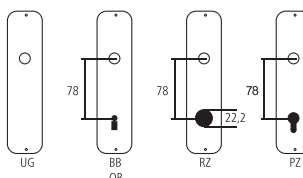

Guarnitura per porta Serie Austin

Alluminio F33-1 aspetto bronzo medio opaco

Montaggio senza vite

HOPPE

Designazione	Ordine / Costruttore no.	H	I	H	∅	□	≡	CHF
Guarnitura porta camera senza bocchette	54.1769/645 SST	128		50	18	8	10/10	Gt 69.45
Rosette WC	54.6455 SK/OL	25	25			5-8	25/10	Pr 48.40

Pittogrammi per le misure

- Larghezza totale
- Larghezza rosetta
- Altezza totale
- Altezza rosetta
- Lunghezza della maniglia
- Sporgenza della superficie di montaggio
- Sporgenza in mezzo al foro/Distanza alla chiave
- Profondità incastrata
- Distanza del mezzo foro vite della cima – mezzo foro della maniglia
- Diametro (Foro, mandrino, asta, tubo, corda o capocorda)
- Ferro quadro/foro quadro
- Distanza dei fori di vite
- Sbalzo
- Spessore del materiale
- Filetto, vite
- Misura A
- Dimensioni della confezione/sconto scaglionato

Fori standard

Spessori standard

- Porte da camera : 40 mm
- Porte d'entrata: 60 mm