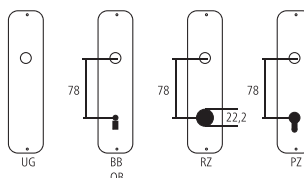

## Türgarnitur Serie Austin

Aluminium F33-1 bronzenfarben mittel matt  
schraubenlose Montage

HOPPE

Bezeichnung	Bestell-/Hersteller-Nr.	H	I	H	Ø	□	▧	▨	CHF
Zimmertürgarnitur ohne Schlüsselrosetten	54.1769/645 SST	128	50	18	8	10/10	Gt	69.45	
WC-Rosetten	54.6455 SK/OL	25	25		5-8	25/10	Pr	48.40	

### Piktogramme für Massangaben

- Breite über alles
- Rosettenbreite
- Höhe über alles
- Rosettenhöhe
- Grifflänge
- Ausladung
- Ausladung bis Mitte Bohrung
- Einlasstiefe
- Distanz Drückerloch – oberes Schraubenloch
- Durchmesser (Bohrung, Dorn, Stange, Rohr, Seil oder Ansatz)
- Stiftquerschnitt
- Schraubenlochdistanz
- Überschlag
- Materialstärke
- Gewinde, Schrauben, Bolzen
- Mass A
- Packungsgrösse/Staffelrabatt

### Standard-Lochungen