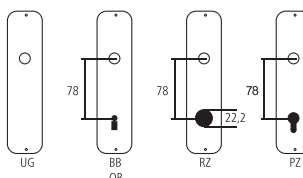

## Guarnitura per porta Serie Austin

Alluminio F31-1 aspetto inox opaco

Montaggio senza vite

HOPPE

Designazione	Ordine / Costruttore no.	H	I	H	∅	□	≡	CHF
Guarnitura porta camera senza bocchette	55.1769/645 SST	128	50	18	8	10/10	Gt	66.80
Rosette WC	55.6455 SK/OL	25	25		5-8	25/10	Pr	46.55

### Pittogrammi per le misure

- Larghezza totale
- Larghezza rosetta
- Altezza totale
- Altezza rosetta
- Lunghezza della maniglia
- Sporgenza della superficie di montaggio
- Sporgenza in mezzo al foro/Distanza alla chiave
- Profondità incastrata
- Distanza del mezzo foro vite della cima – mezzo foro della maniglia
- Diametro (Foro, mandrino, asta, tubo, corda o capocorda)
- Ferro quadro/foro quadro
- Distanza dei fori di vite
- Sbalzo
- Spessore del materiale
- Filetto, vite
- Misura A
- Dimensioni della confezione/sconto scaglionato

### Spessori standard

- Porte da camera : 40 mm
- Porte d'entrata: 60 mm