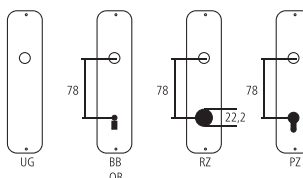

Türgarnitur Serie Austin

Aluminium F31-1 edelstahlfarben matt
schraubenlose Montage

HOPPE

Bezeichnung	Bestell-/Hersteller-Nr.	H	I	H	Ø	□	▩	CHF
Zimmertürgarnitur ohne Schlüsselrosetten	55.1769/645 SST	128	50	18	8	10/10	Gt	66.80
WC-Rosetten	55.6455 SK/OL	25	25		5-8	25/10	Pr	46.55

Piktogramme für Massangaben

- Breite über alles
- Rosettenbreite
- Höhe über alles
- Rosettenhöhe
- Grifflänge
- Ausladung
- Ausladung bis Mitte Bohrung
- Einlasstiefe
- Distanz Drückerloch – oberes Schraubenloch
- Durchmesser (Bohrung, Dorn, Stange, Rohr, Seil oder Ansatz)
- Stiftquerschnitt
- Schraubenlochdistanz
- Überschlag
- Materialstärke
- Gewinde, Schrauben, Bolzen
- Mass A
- Packungsgrösse/Staffelrabatt

Standard-Lochungen

Standard-Türstärken

Zimmertüren:	40 mm
Haustüren:	60 mm