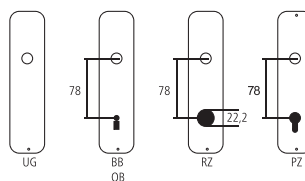

Plafonnier Serie Cube

Acier noir (faible résistance à la corrosion)

230V / IP20 / LED / 710 lm / 2700 K / avec ampoule

Désignation	Commande/Réf. Fabricant	H	H	H	Ø	CHF
Plafonnier	19.974	85	4	96	60	pc 194.00

Explication des signes

- Largeur totale
- Largeur rosace
- Hauteur totale
- Hauteur rosace
- Longueur de la poignée
- En saillie de la surface de montage
- En saillie au milieu du trou/distance au canon
- Profondeur encastrée
- Distance du milieu du trou de vis du haut au milieu du trou de poignée
- Diamètre (trou, tige, tube, corde, collet etc.)
- Tige carrée/trou carré
- Distance des trous de vis
- Recouvrement
- Epaisseur du matériel
- Filetage, vis
- Mesure A
- Emballage/Rabais quantitatif

Perçages standards**Épaisseurs de bois standards**

- Portes de chambre : 40 mm
- Portes d'entrée : 60 mm