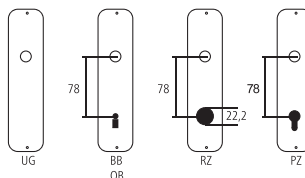

### Plafoniera Serie Curved

Ferro colore naturale (bassa resistenza alla corrosione)  
230V / IP20 / LED / 710 lm / 2700 K / Lampadina incusa

Designazione	Ordine / Costruttore no.	H	H	H	Ø	CHF
Plafoniera	13.970	85	4	96	60	pz 204.00

#### Pittogrammi per le misure

-  Larghezza totale
-  Larghezza rosetta
-  Altezza totale
-  Altezza rosetta
-  Lunghezza della maniglia
-  Sporgenza della superficie di montaggio
-  Sporgenza in mezzo al foro/Distanza alla chiave
-  Profondità incastrata
-  Distanza del mezzo foro vite della cima – mezzo foro della maniglia
-  Diametro (Foro, mandrino, asta, tubo, corda o capocorda)
-  Ferro quadro/foro quadro
-  Distanza dei fori di vite
-  Sbalzo
-  Spessore del materiale
-  Filetto, vite
-  Misura A
-  Dimensioni della confezione/sconto scaglionato

#### Spessori standard

Porte da camera : 40 mm  
Porte d'entrata : 60 mm