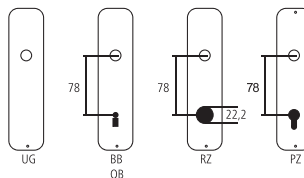

Plafonnier Serie Curved

Fer couleur naturelle (faible résistance à la corrosion)
230V / IP20 / LED / 710 lm / 2700 K / avec ampoule

Désignation	Commande/Réf. Fabricant	H	H	H	Ø	CHF
Plafonnier	13.970	85	4	96	60	pc 204.00

**Explication des signes**

- Largeur totale
- Largeur rosace
- Hauteur totale
- Hauteur rosace
- Longueur de la poignée
- En saillie de la surface de montage
- En saillie au milieu du trou/distance au canon
- Profondeur encastrée
- Distance du milieu du trou de vis du haut au milieu du trou de poignée
- Diamètre (trou, tige, tube, corde, collet etc.)
- Tige carrée/trou carré
- Distance des trous de vis
- Recouvrement
- Epaisseur du matériel
- Filetage, vis
- Mesure A
- Emballage/Rabais quantitatif

Perçages standards**Épaisseurs de bois standards**

Portes de chambre :	40 mm
Portes d'entrée :	60 mm