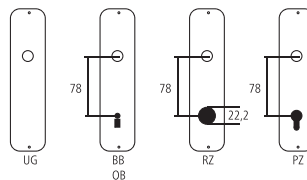

Piktogramme für Massangaben

- Breite über alles
- Rosettenbreite
- Höhe über alles
- Rosettenhöhe
- Grifflänge
- Ausladung
- Ausladung bis Mitte Bohrung
- Einlasstiefe
- Distanz Drückerloch – oberes Schraubenloch
- Durchmesser (Bohrung, Dorn, Stange, Rohr, Seil oder Ansatz)
- Stiftquerschnitt
- Schraubenlochdistanz
- Überschlag
- Materialstärke
- Gewinde, Schrauben, Bolzen
- Mass A
- Packungsgrösse/Staffelrabatt

Standard-Lochungen

Standard-Türstärken

Zimmertüren: 40 mm
Haustüren: 60 mm