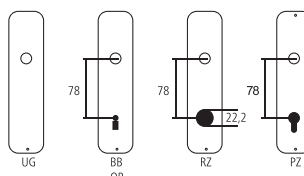

**Lampe de chevet Serie Curved**

Acier noir (faible résistance à la corrosion) / abat-jour gris chaud  
230V / IP20 / LED / 1050 lm / 2700 K / avec ampoule

Désignation	Commande/Réf. Fabricant	I	CHF
Lampe de chevet	19.960	400	pc 610.00

**Explication des signes**

- Largeur totale
- Largeur rosace
- Hauteur totale
- Hauteur rosace
- Longueur de la poignée
- En saillie de la surface de montage
- En saillie au milieu du trou/distance au canon
- Profondeur encastrée
- Distance du milieu du trou de vis du haut au milieu du trou de poignée
- Diamètre (trou, tige, tube, corde, collet etc.)
- Tige carrée/trou carré
- Distance des trous de vis
- Recouvrement
- Épaisseur du matériel
- Filetage, vis
- Mesure A
- Emballage/Rabais quantitatif

**Perçages standards****Épaisseurs de bois standards**

Portes de chambre :	40 mm
Portes d'entrée :	60 mm