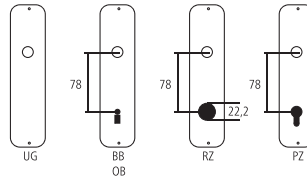

Piktogramme für Massangaben

- Breite über alles
- Rosettenbreite
- Höhe über alles
- Rosettenhöhe
- Grifflänge
- Ausladung
- Ausladung bis Mitte Bohrung
- Einlasstiefe
- Distanz Drückerloch – oberes Schraubenloch
- Durchmesser (Bohrung, Dorn, Stange, Rohr, Seil oder Ansatz)
- Stiftquerschnitt
- Schraubenlochdistanz
- Überschlag
- Materialstärke
- Gewinde, Schrauben, Bolzen
- Mass A
- Packungsgrösse/Staffelrabatt

Standard-Lochungen

Standard-Türstärken

Zimmertüren:	40 mm
Haustüren:	60 mm