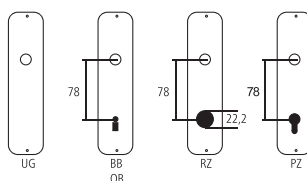

Lampada a stelo Serie Cube

Ferro colore naturale (bassa resistenza alla corrosione) / paralume grigio caldo
230V / IP20 / LED / 1050 lm / 2700 K / Lampadina incusa

Designazione	Ordine / Costruttore no.	I	CHF
Lampada a stelo	13.954	1600	pz2520.00

Pittogrammi per le misure

-  Larghezza totale
-  Larghezza rosetta
-  Altezza totale
-  Altezza rosetta
-  Lunghezza della maniglia
-  Sporgenza della superficie di montaggio
-  Sporgenza in mezzo al foro/Distanza alla chiave
-  Profondità incastrata
-  Distanza del mezzo foro vite della cima – mezzo foro della maniglia
-  Diametro (Foro, mandrino, asta, tubo, corda o capocorda)
-  Ferro quadro/foro quadro
-  Distanza dei fori di vite
-  Sbalzo
-  Spessore del materiale
-  Filetto, vite
-  Misura A
-  Dimensioni della confezione/sconto scagionato

Fori standard

Spessori standard

Porte da camera : 40 mm
Porte d'entrata : 60 mm