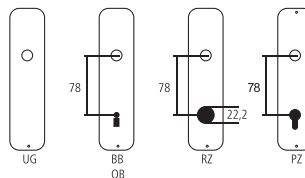

**Lampadaire Serie Cube**

Fer couleur naturelle (faible résistance à la corrosion) / abat-jour gris chaud  
230V / IP20 / LED / 1050 lm / 2700 K / avec ampoule

Désignation	Commande/Réf. Fabricant	I	CHF
Lampadaire	13.954	1600	pc2520.00

**Explication des signes**

- ⊏ Largeur totale
- ⊏ Largeur rosace
- I Hauteur totale
- ⊏ Hauteur rosace
- ⊏ Longueur de la poignée
- ⊏ En saillie de la surface de montage
- ⊏ En saillie au milieu du trou/distance au canon
- ⊏ Profondeur encastrée
- ⊏ Distance du milieu du trou de vis du haut au milieu du trou de poignée
- ∅ Diamètre (trou, tige, tube, corde, collet etc.)
- ⊏ Tige carrée/trou carré
- ↔ Distance des trous de vis
- ≠ Recouvrement
- ≠ Epaisseur du matériel
- ≡ Filetage, vis
- A Mesure A
- ⊏ Emballage/Rabais quantitatif

**Perçages standards****Épaisseurs de bois standards**

Portes de chambre : 40 mm  
Portes d'entrée : 60 mm