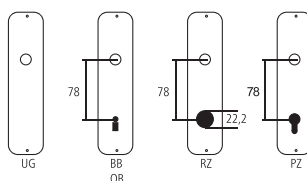

Lampada a stelo Serie Cube

Acciaio nero (bassa resistenza alla corrosione) / paralume grigio caldo
230V / IP20 / LED / 1050 lm / 2700 K / Lampadina incusa

Designazione	Ordine / Costruttore no.	I	CHF
Lampada a stelo	19.954	1600	pz2365.00

Pittogrammi per le misure

- Larghezza totale
- Larghezza rosetta
- Altezza totale
- Altezza rosetta
- Lunghezza della maniglia
- Sporgenza della superficie di montaggio
- Sporgenza in mezzo al foro/Distanza alla chiave
- Profondità incastrata
- Distanza del mezzo foro vite della cima – mezzo foro della maniglia
- Diametro (Foro, mandrino, asta, tubo, corda o capocorda)
- Ferro quadro/foro quadro
- Distanza dei fori di vite
- Sbalzo
- Spessore del materiale
- Filetto, vite
- Misura A
- Dimensioni della confezione/sconto scaglionato

Fori standard

Spessori standard

- Porte da camera : 40 mm
- Porte d'entrata : 60 mm