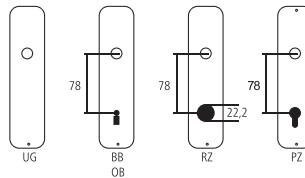

Lampadaire Serie Cube

Acier noir (faible résistance à la corrosion) / abat-jour gris chaud
230V / IP20 / LED / 1050 lm / 2700 K / avec ampoule

Désignation	Commande/Réf. Fabricant	I	CHF
Lampadaire	19.954	1600	pc2365.00

Explication des signes

- Largeur totale
- Largeur rosace
- Hauteur totale
- Hauteur rosace
- Longueur de la poignée
- En saillie de la surface de montage
- En saillie au milieu du trou/distance au canon
- Profondeur encastrée
- Distance du milieu du trou de vis du haut au milieu du trou de poignée
- Diamètre (trou, tige, tube, corde, collet etc.)
- Tige carrée/trou carré
- Distance des trous de vis
- Recouvrement
- Epaisseur du matériel
- Filetage, vis
- Mesure A
- Emballage/Rabais quantitatif

Perçages standards**Épaisseurs de bois standards**

Portes de chambre : 40 mm
Portes d'entrée : 60 mm