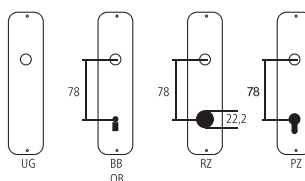

### Lampada a stelo Serie Curved

Ferro colore naturale (bassa resistenza alla corrosione) / paralume grigio caldo  
230V / IP20 / LED / 1050 lm / 2700 K / Lampadina inculsa

Designazione	Ordine / Costruttore no.		CHF
Lampada a stelo	13.950	1600	pz2520.00

#### Pittogrammi per le misure

-  Larghezza totale
-  Larghezza rosetta
-  Altezza totale
-  Altezza rosetta
-  Lunghezza della maniglia
-  Sporgenza della superficie di montaggio
-  Sporgenza in mezzo al foro/Distanza alla chiave
-  Profondità incastrata
-  Distanza del mezzo foro vite della cima – mezzo foro della maniglia
-  Diametro (Foro, mandrino, asta, tubo, corda o capocorda)
-  Ferro quadro/foro quadro
-  Distanza dei fori di vite
-  Sbalzo
-  Spessore del materiale
-  Filetto, vite
-  Misura A
-  Dimensioni della confezione/sconto scaglionato

#### Spessori standard

Porte da camera : 40 mm  
Porte d'entrata : 60 mm