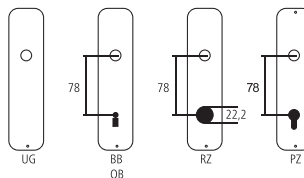

Lampadaire Serie Curved

Fer couleur naturelle (faible résistance à la corrosion) / abat-jour gris chaud
230V / IP20 / LED / 1050 lm / 2700 K / avec ampoule

Désignation	Commande/Réf. Fabricant		CHF
Lampadaire	13.950	1600	pc2520.00

Explication des signes

- Largeur totale
- Largeur rosace
- Hauteur totale
- Hauteur rosace
- Longueur de la poignée
- En saillie de la surface de montage
- En saillie au milieu du trou/distance au canon
- Profondeur encastrée
- Distance du milieu du trou de vis du haut au milieu du trou de poignée
- Diamètre (trou, tige, tube, corde, collet etc.)
- Tige carrée/trou carré
- Distance des trous de vis
- Recouvrement
- Epaisseur du matériel
- Filetage, vis
- Mesure A
- Emballage/Rabais quantitatif

Perçages standards**Épaisseurs de bois standards**

Portes de chambre : 40 mm
Portes d'entrée : 60 mm